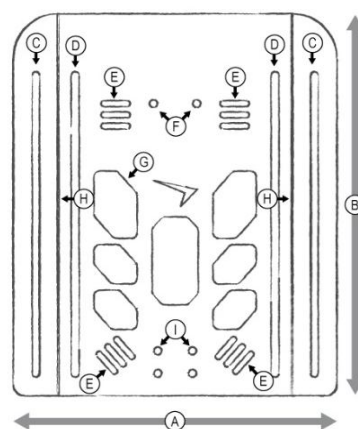

Schienali Posturali Planari

DATA

RAGIONE SOCIALE

TECNICO AUSILI

RIF. ORD. / UTENTE

LARGH.	12"	14"	16"	18"
ALTEZZA				
12"	●			
14"	●	●		
16"		●	●	
18"		●	●	●

CODICE ARTICOLO	DESCRIZIONE	Q.TA'	PREZZO UNIT.	SCONTO
TFBMD1212RC	Schienale Posturale "BAKKU" 12x12 completo di pelotte toracali S/A 3x5		€ 1.100	
TFBMD1214RC	Schienale Posturale "BAKKU" 12x14 completo di pelotte toracali S/A 3x5		€ 1.100	
TFBMD1414RC	Schienale Posturale "BAKKU" 14x14 completo di pelotte toracali S/A 3x5		€ 1.100	
TFBMD1416RC	Schienale Posturale "BAKKU" 14x16 completo di pelotte toracali S/A 3x5		€ 1.100	
TFBMD1418RC	Schienale Posturale "BAKKU" 14x18 completo di pelotte toracali S/A 3x5		€ 1.100	
TFBMD1616RC	Schienale Posturale "BAKKU" 16x16 completo di pelotte toracali S/A 3x5		€ 1.100	
TFBMD1618RC	Schienale Posturale "BAKKU" 16x18 completo di pelotte toracali S/A 3x5		€ 1.100	
TFBMD1818RC	Schienale Posturale "BAKKU" 18x18 completo di pelotte toracali S/A 3x5		€ 1.100	

Misura Pelotte 4x6

Il prezzo unitario si intende al netto di IVA 4%

Il prezzo comprende una coppia di pelotte toracali s/a della misura standard 3x5 non scorparabili dalla configurazione

Per ricevere la misura 4x6 è sufficiente indicarlo sul Modulo Ordine e non ci sono differenze di prezzo